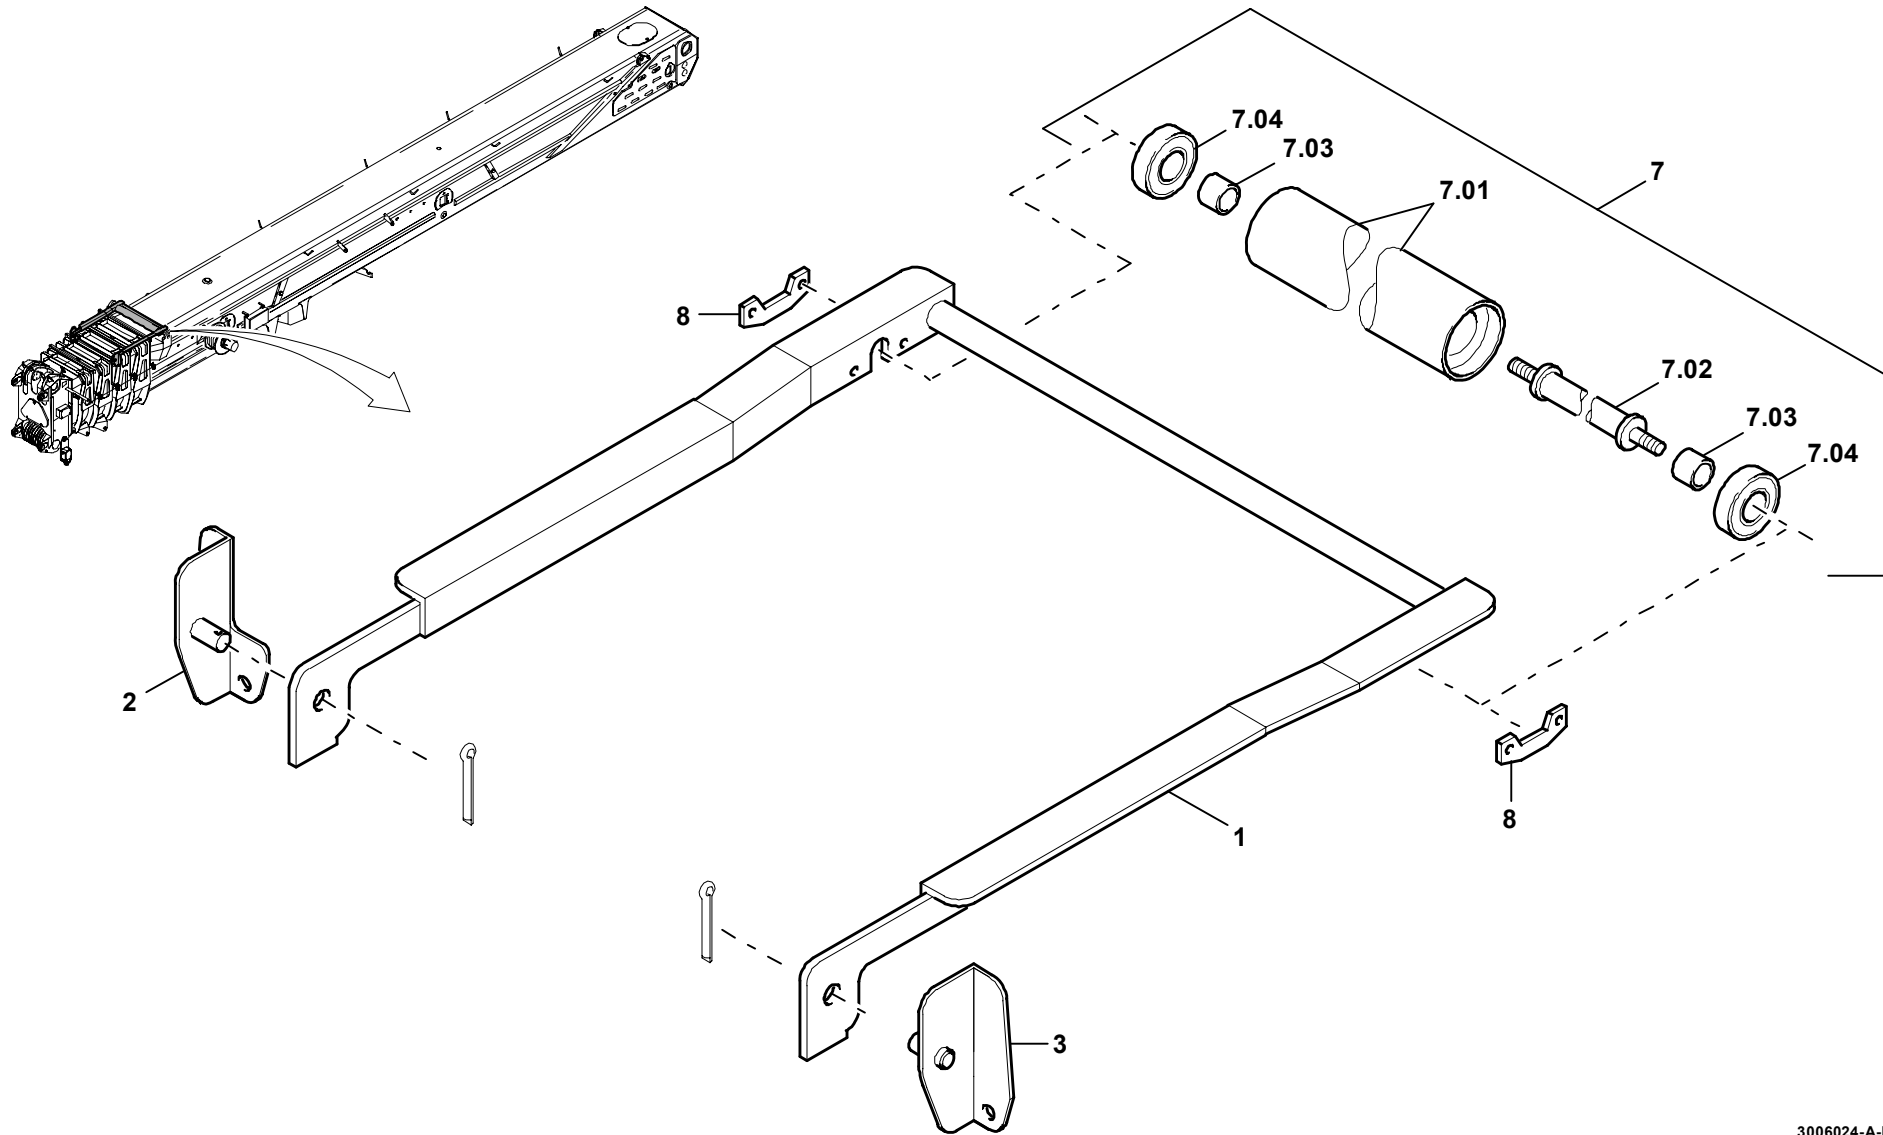

**GROVE**SEILABFANGBUEGEL  
ROPE CATCHING BRACKETBILDTADEL  
PICTORIAL DISPLAY**GMK 6300**

09.03

**3006024-ETL A**

1/1

**G 506**

3006024-A-BL01-0903-6300M